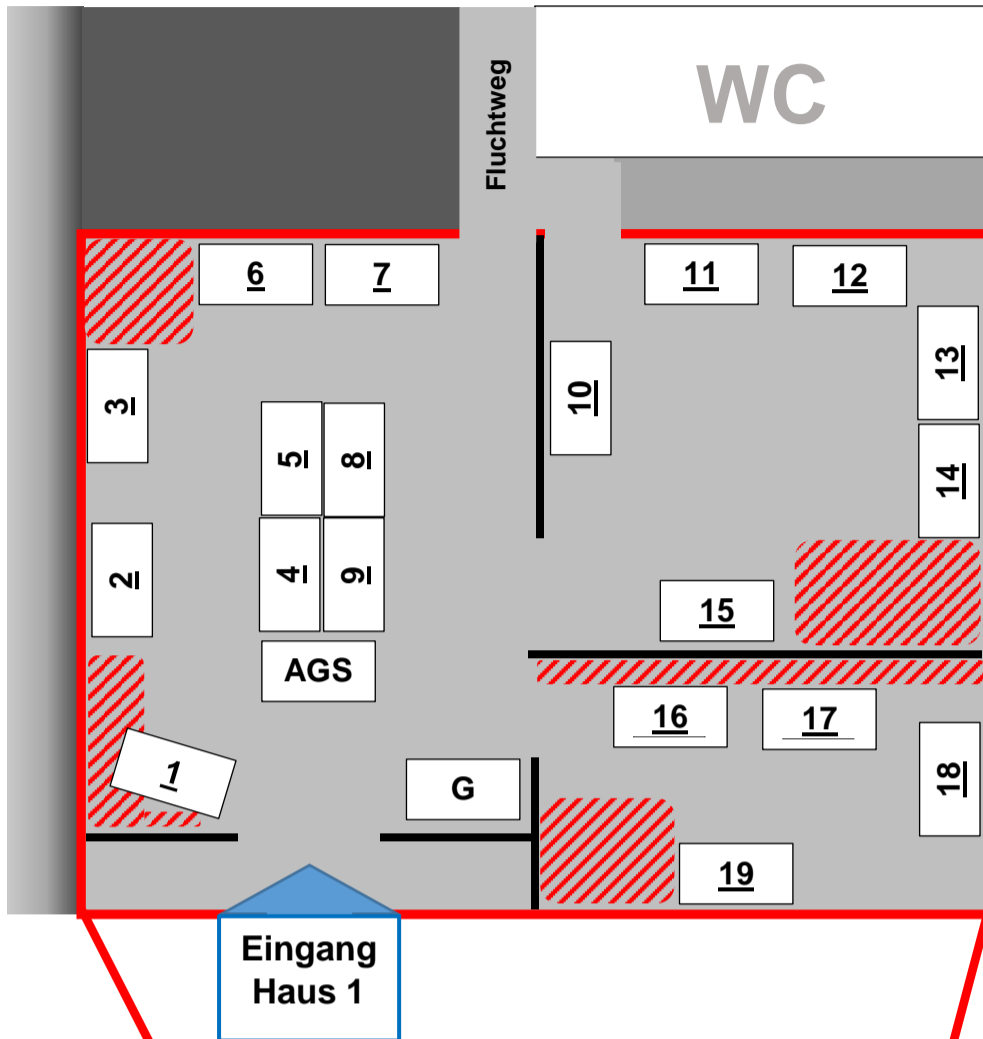

Messeplan - Logistik Jobbörse

05. September 2023 10:00 – 15:00 Uhr

BallinStadt: Veddeler Bogen 2 | 20539 Hamburg

ARBEITGEBER-SERVICE

HAMBURG

Wo finde ich was?

Haus 1	Außengelände
AGS Information	A2 Gustav SEELAND
G Getränkeverkauf	A3 HOYER
1 H. D. Cotterell	A4 Ernst PFAFF
2 Funke Logistik	A5 MOIA
3 ECL	A6 Detlef Louis
4 DACHSER	A8 GO! Express
5 Group7	A9 hvv hop
6 FRIGO Coldstore	A10 VHH
7 Mearsk	A11 Vollers
8 FedEx	A12 KG Bursped
9 Krohn & Schröder	A13 PCH Packing
10 EVB	A13 Saco Shipping
11 Hellmann	A14 Hamburger HOCHBAHN
12 Geodis FF Germany	A15 Thömen
13 Nagel Group	
14 Breeze	
15 Pandora	
16 Control Union	
17 CEVA Logistics	
18 Kühne + Nagel	
19 Flughafen Hamburg	
19 GroundStars	