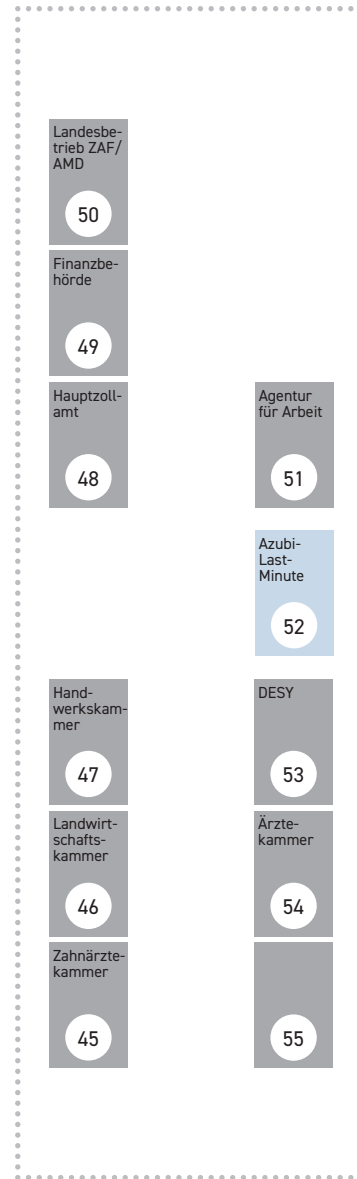

Lehrer- und Aussteller Café

Börsensaal

ARKADEN

Commerzsaal

AZUBI-LAST-MINUTE

Auch für dieses Jahr gibt es noch viele freie Ausbildungsplätze am Azubi-Last-Minute-Stand oder unter

www.ihk-lehrstellenboerse.de

Arkaden, Stand 52

- Versicherungen
- Banken
- Dienstleistungen
- Handel
- Gesundheit
- Hotel & Gastronomie
- Immobilien
- Industrie
- IT & Medien
- Logistik
- Öffentliche Verwaltung