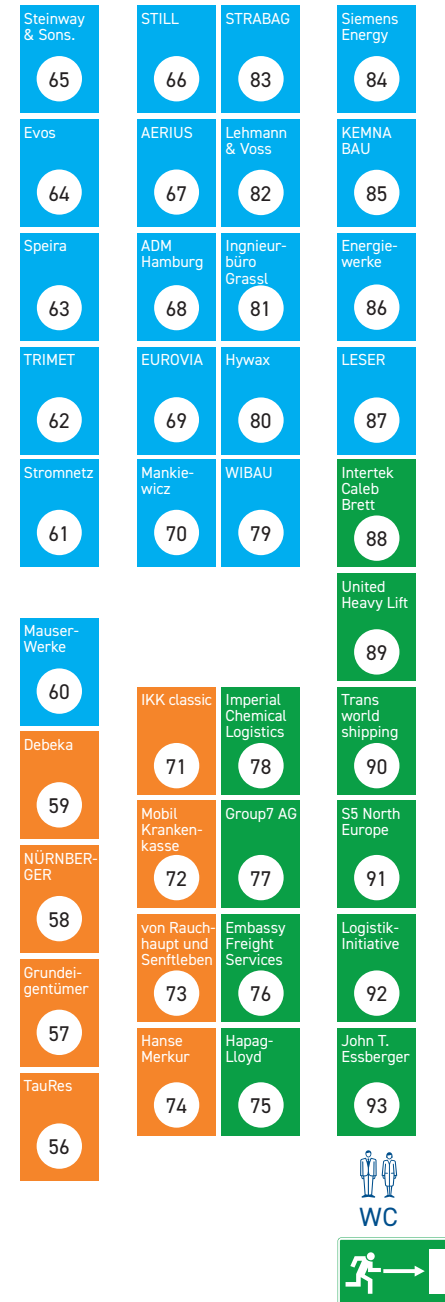

Commerzsaal

AZUBI-LAST-MINUTE

Auch für dieses Jahr gibt es noch viele freie Ausbildungsplätze am Azubi-Last-Minute-Stand oder unter

www.ihk-lehrstellenboerse.de

Arkaden, Stand 52

- Versicherungen
- Banken
- Dienstleistungen
- Handel
- Gesundheit
- Hotel & Gastronomie
- Immobilien
- Industrie
- IT & Medien
- Logistik
- Öffentliche Verwaltung