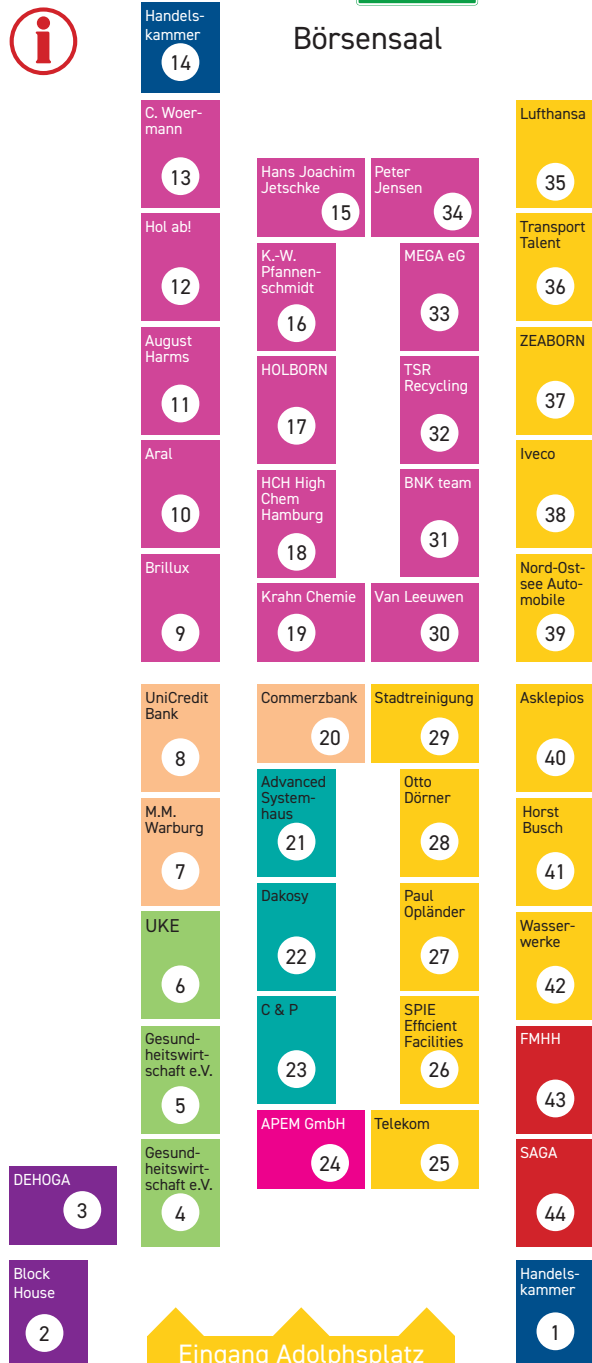

AUSBILDUNGSBERUF	STAND
Maurer/in	83
Mechatroniker/in	2 + 26 + 29 + 53 + 61 + 66 + 86
Medizinische/r Fachangestellte/r	54
Personaldienstleistungskaufleute	36
Produktionsfachkraft Chemie	70
Restaurantfachleute	2 + 3
Rohrleitungsbauer/in	42
Schiffahrtskaufleute Fachr.: Linienfahrt	75 + 91 + 92 + 93
Schiffahrtskaufleute Fachr.: Trampffahrt	37 + 89 + 91 + 92 + 93
Servicekraft für Schutz und Sicherheit	35 + 40
Sozialversicherungsfachangestellte/r Allgemeine Krankenversicherung	71
Straßenbauer/in	69 + 83 + 85
Technische/r Produktdesigner/in Fachr.: Maschinen- und Anlagenkonstruktion	53
Technische/r Systemplaner/in	43
Technische/r Systemplaner/in Fachr.: Versorgungs- und Ausrüstungstechnik	67
Tiefbaufacharbeiter/in	85
Tiefbaufacharbeiter/in Schwerpunkt: Kanalbauarbeiten	83
Tiefbaufacharbeiter/in Schwerpunkt: Straßenbauarbeiten	69 + 83 + 85
Tierpfleger/in Fachr.: Forschung und Klinik	6
Veranstaltungskaufleute	29
Verfahrensmechaniker/in für Beschichtungstechnik	70
Verfahrensmechaniker/in für Kunststoff- und Kautschuktechnik	60 + 82
Verfahrensmechaniker/in für Kunststoff- und Kautschuktechnik Fachr.: Compound- und Masterbatchherstellung	82
Verkäufer/in	12
Zahnmedizinische/r Fachangestellte/r	45
Zerspanungsmechaniker/in	66
Zollbeamter/in	48
Duale Studiengänge	6 + 8 + 20 + 25 + 28 + 32 + 34 + 41 + 43 + 48 + 49 + 50 + 53 + 59 + 61 + 68 + 74 + 75 + 79 + 81 + 83 + 84

## JETZT #KÖNNENLERNEN

### 1. Obergeschoss. Ihr idealer Auftakt für den Messebesuch:

Vorträge alle halbe Stunde.  
Start: 09 Uhr,  
letzter Vortrag: 14:30 Uhr

Lehrer- und Aussteller Café

## Börsensaal